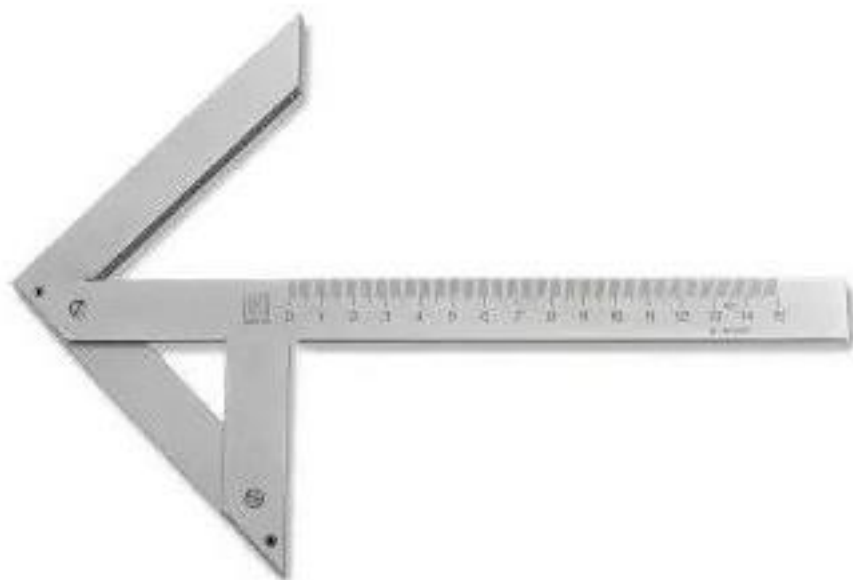

IBI BOCCHI

ART.0505 – SQUADRA A CENTRARE

Squadra a centrare in acciaio indeformabile con trattamento anticorrosione. Permette un rapido centraggio di dischi e alberi, tracciatura, controllo 45° e 90°. Tutta la scala è graduata in millimetri con incisione durevole nel tempo. Dotata di numero di matricola.

CODICE	DIMENSIONI ASTA GRADUATA (mm)	Ø MASSIMO DELL'ALBERO (mm)	PESO (kg)
01	100	70	0,100
02	150	150	0,400
03	200	190	0,450
04	250	220	0,500
05	300	250	0,650
06	400	340	1,600
07	500	500	2,300

BOCCHI SRL