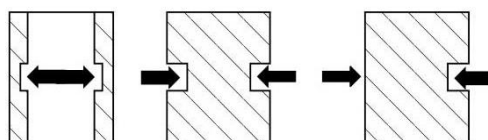

IRI BOCCHI

ART.0045 – PUNTALINI PER CALIBRI

ESEMPI / EXAMPLES

Puntalini per calibri.

Adatti per misurazione di cave interne / esterne.

Per ordinazione specificare sezione dei becchi del calibro.

Forniti in coppia.

La versione con grano di bloccaggio è posizionabile su tutti i punti del becco.

CODICE		DIMENSIONE (mm)	CAVA (mm)
01	VITE	10	4
02	VITE	25	4
03	VITE	50	4
04	VITE	100	4
05	GRANO	10	4
06	GRANO	25	4
07	GRANO	50	4
08	VITE	10	5
09	VITE	25	5
10	VITE	50	5
11	GRANO	100	5
12	GRANO	10	5
13	GRANO	25	5
14	GRANO	50	5
15	VITE	10	6
16	VITE	25	6
17	VITE	50	6