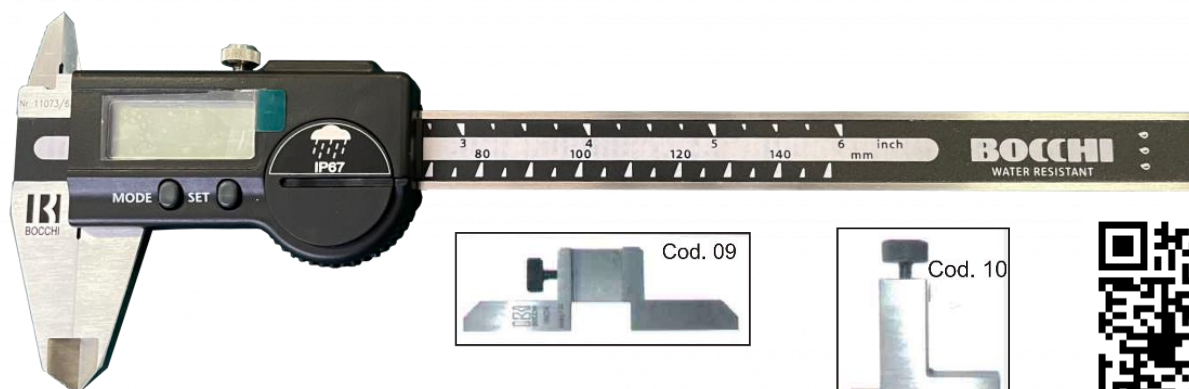

IRI BOCCHI

ART.0052 – CALIBRO DIGITALE

Calibro digitale in acciaio inox temprato.

Sistema di misura induttivo, brevettato SYLVAC, insensibile all'acqua ed all'olio lubrorefrigerante.

Indice di protezione **IP67** secondo IEC529.

Display a cristalli liquidi con 5 cifre e segno “-“ aventi altezza 6 mm.

Elettronica con spegnimento automatico.

Conversione mm/inch.

Azzeramento in qualsiasi punto.

Uscita dati OPTO RS232 (consente il collegamento diretto a PC).

Bloccaggio a vite.

Alimentato con una batteria al litio CR 2032 avente autonomia di 5000 ore in funzionamento continuo.

Dotato di numero di matricola.

Costruito secondo norma DIN 862.

Fornito in astuccio.