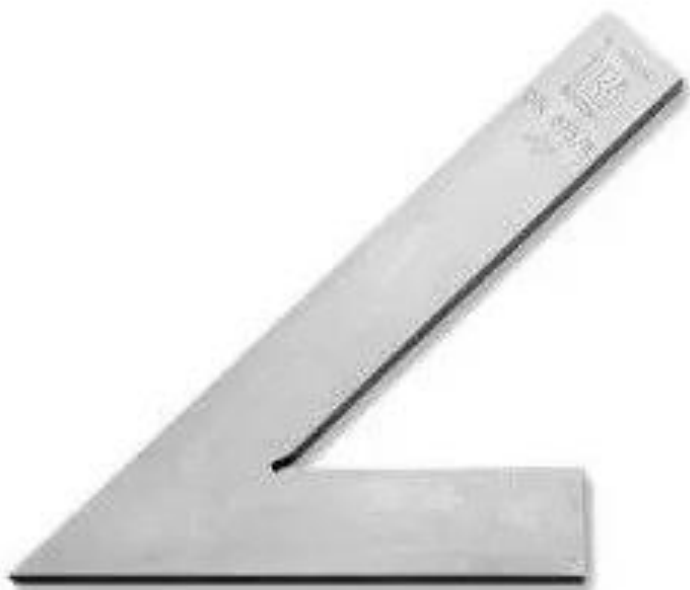

# IRI BOCCHI

## ART.0475 – SQUADRA SEMPLICE A 45°

**Squadra semplice a 45° in acciaio indeformabile.**  
Interamente rettificata sulle superfici.  
Costruita secondo norma DIN 875/2.

<b>CODICE</b>	<b>DIMENSIONI (mm)</b>	<b>SEZIONE (mm)</b>	<b>PESO (kg)</b>
01	75 x 75	15 x 8	0,100
02	100 x 80	20 x 8	0,160
03	150 x 100	20 x 8	0,250
04	200 x 130	30 x 8	0,480
05	250 x 160	30 x 8	0,600
06	300 x 200	30 x 8	0,750