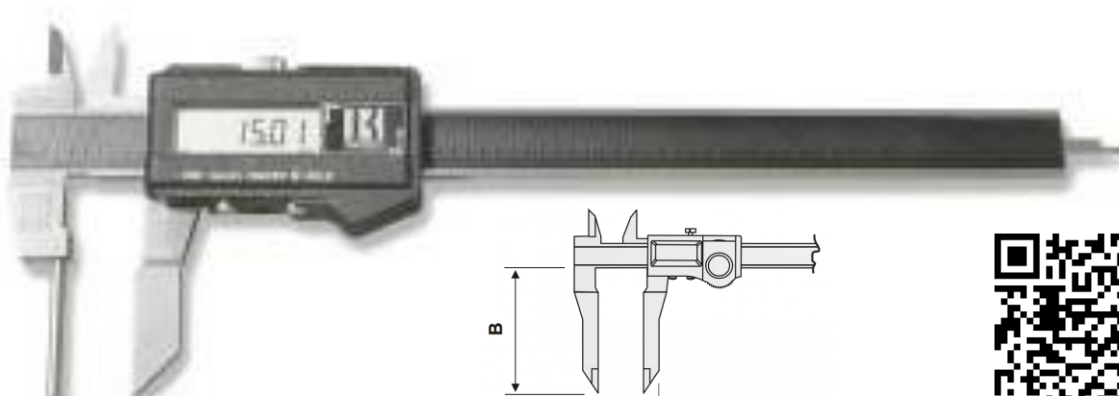

# IRI BOCCHI

## ART.0953 - CALIBRO DIGITALE

**Calibro digitale** in acciaio inox temprato.  
Il display è a cristalli liquidi con 5 cifre e segno "-".  
Elettronica d'alta tecnologia.  
Conversione mm/inch.  
Azzeramento in qualsiasi punto.

Uscita dati OPTO RS232 (consente il collegamento diretto a PC).  
Bloccaggio a vite.  
Alimentato con una batteria al litio CR 2032 avente autonomia di 5000 ore in funzionamento continuo.  
Applicazione **becchi per esterni maggiorati**.  
Dotato di numero di matricola.  
Costruito secondo norma DIN 862.  
Fornito in astuccio.

CODICE	RISOLUZIONE (mm)	UTILE (mm)	A (mm)	B (mm)	SEZIONE (mm)	PESO (kg)
01	0.01	150	10	60	16x3	0,160
02	0.01	150	10	80	16x3	0,160
03	0.01	200	10	60	16x3	0,170
04	0.01	200	10	80	16x3	0,170