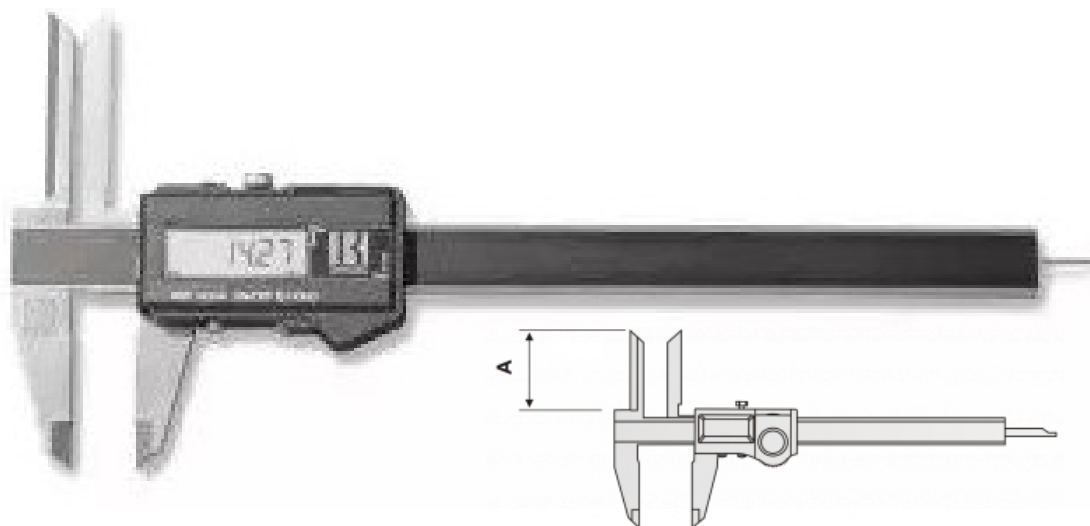

# IRI BOCCHI

## ART.0955 – CALIBRO DIGITALE

**Calibro digitale** in acciaio inox temprato.  
Il display è a cristalli liquidi con 5 cifre e segno "-".  
Elettronica d'alta tecnologia.  
Conversione mm/inch.  
Azzeramento in qualsiasi punto.

Uscita dati OPTO RS232 (consente il collegamento diretto a PC).  
Bloccaggio a vite.  
Alimentato con una batteria al litio CR 2032 avente autonomia di 5000 ore in funzionamento continuo.  
Applicazione **punte per interni allungate**.  
Dotato di numero di matricola.  
Costruito secondo norma DIN 862.  
Fornito in astuccio.

CODICE	RISOLUZIONE (mm)	UTILE (mm)	A (mm)	BECCHI (mm)	SEZIONE (mm)	PESO (kg)
01	0.01	150	45	40	16x3	0,160
02	0.01	200	45	50	16x3	0,170