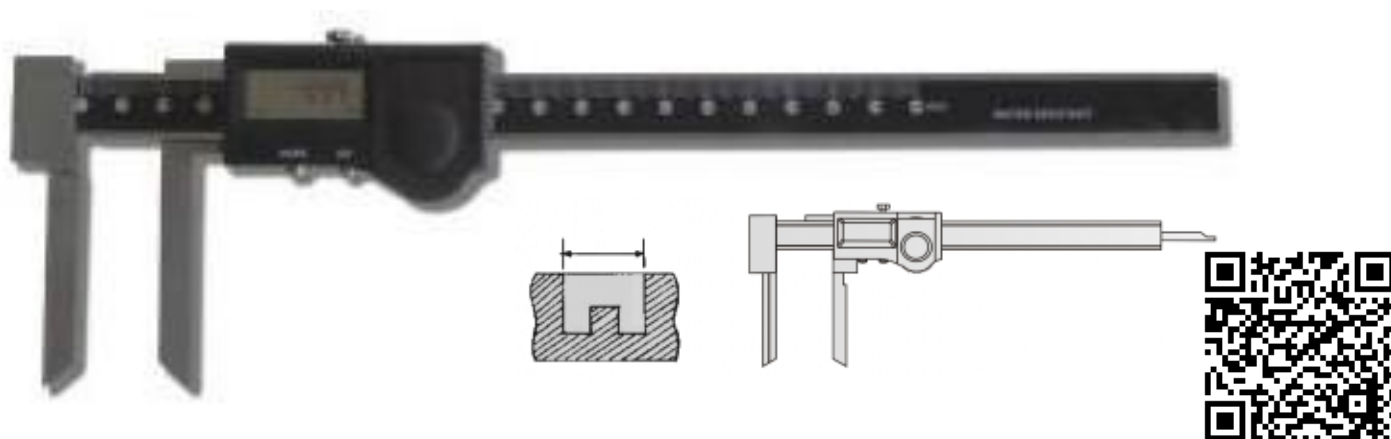

IRI BOCCHI

ART.0957 – CALIBRO DIGITALE

Calibro digitale in acciaio inox temprato.

Il display è a cristalli liquidi con 5 cifre e segno “-“.

Elettronica d’alta tecnologia.

Conversione mm/inch.

Azzeramento in qualsiasi punto.

Uscita dati OPTO RS232 (consente il collegamento diretto a PC).

Bloccaggio a vite.

Alimentato con una batteria al litio CR 2032 avente autonomia di 5000 ore in funzionamento continuo.

Becchi lunghi e stretti per misurare interni.

Dotato di numero di matricola.

Costruito secondo norma DIN 862. Fornito in astuccio.

CODICE	RISOLUZIONE (mm)	UTILE (mm)	BECCHI (mm)	SEZIONE (mm)	PESO (kg)
01	0.01	200	60	16x3	0,160

BOCCHI SRL

Via Palazzolo, 41 – 25037 Pontoglio (BS) – Italia