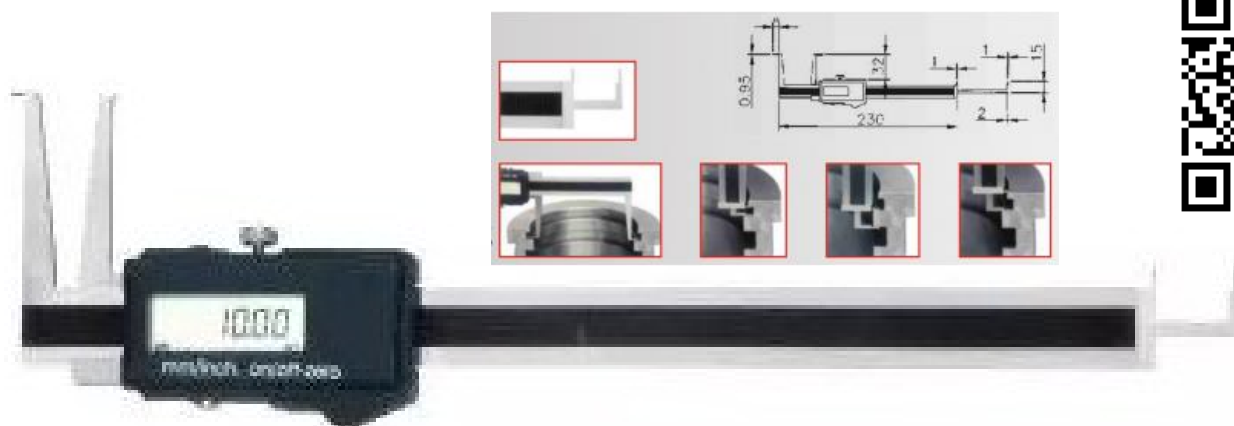

## ART.0960- CALIBRO DIGITALE

**Calibro digitale** in acciaio inox temprato.

Il display è a cristalli liquidi con 5 cifre e segno "-".

Elettronica d'alta tecnologia.

Conversione mm/inch.

Azzeramento in qualsiasi punto.

Uscita dati OPTO RS232 (consente il collegamento diretto a PC).

Bloccaggio a vite.

Alimentato con una batteria al litio CR 2032 avente autonomia di 5000 ore in funzionamento continuo.

Possibilità di presetare la quota.

Adatto **per misure di gole e canalini**.

Costruito secondo norma DIN 862.

Fornito in astuccio.

CODICE	LETTURA (mm)	UTILE (mm)	A (mm)	SEZIONE (mm)
01	0,01	10-170	3,5	16,5x4
02	0,01	20-180	8,5	16,5x4